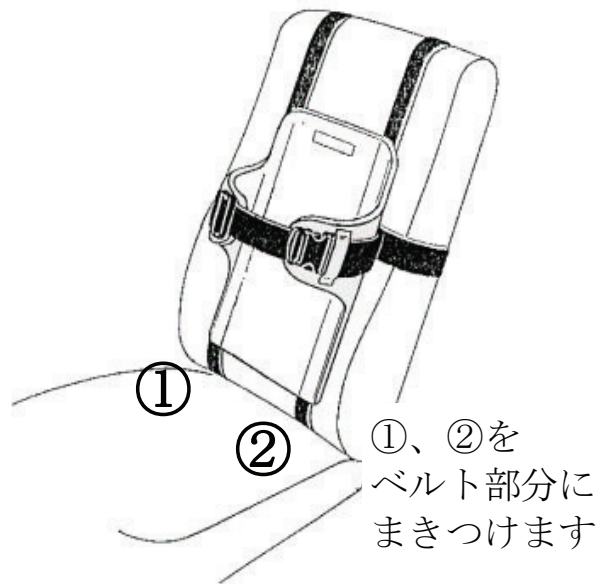

セーフティードライブ 新型 腰ベルト

◎従来のセーフティードライブの腰ベルト・座面で骨盤がずれやすい方に最適です。

◎抑制帯タイプでしっかりと腰をホールドします。

サイズ／M, L
色　／グリーン
　　／オレンジ
定価／22,000円

背もたれの下で止める

株式会社 那須里山舎

代理店名