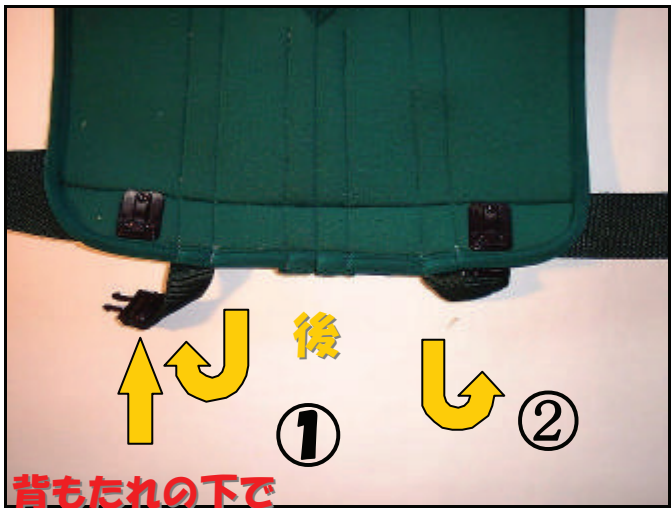

セーフティードライブ 新型 腰ベルト

◎従来のセーフティードライブの腰ベルト・座面で骨盤がずれやすい方に最適です。

◎抑制帯タイプでしっかりと腰をホールドします。

サイズ／M, L
色　／グリーン
　　／オレンジ
定価／22,000円

背もたれの下で止める

株式会社 那須里山舎

代理店名